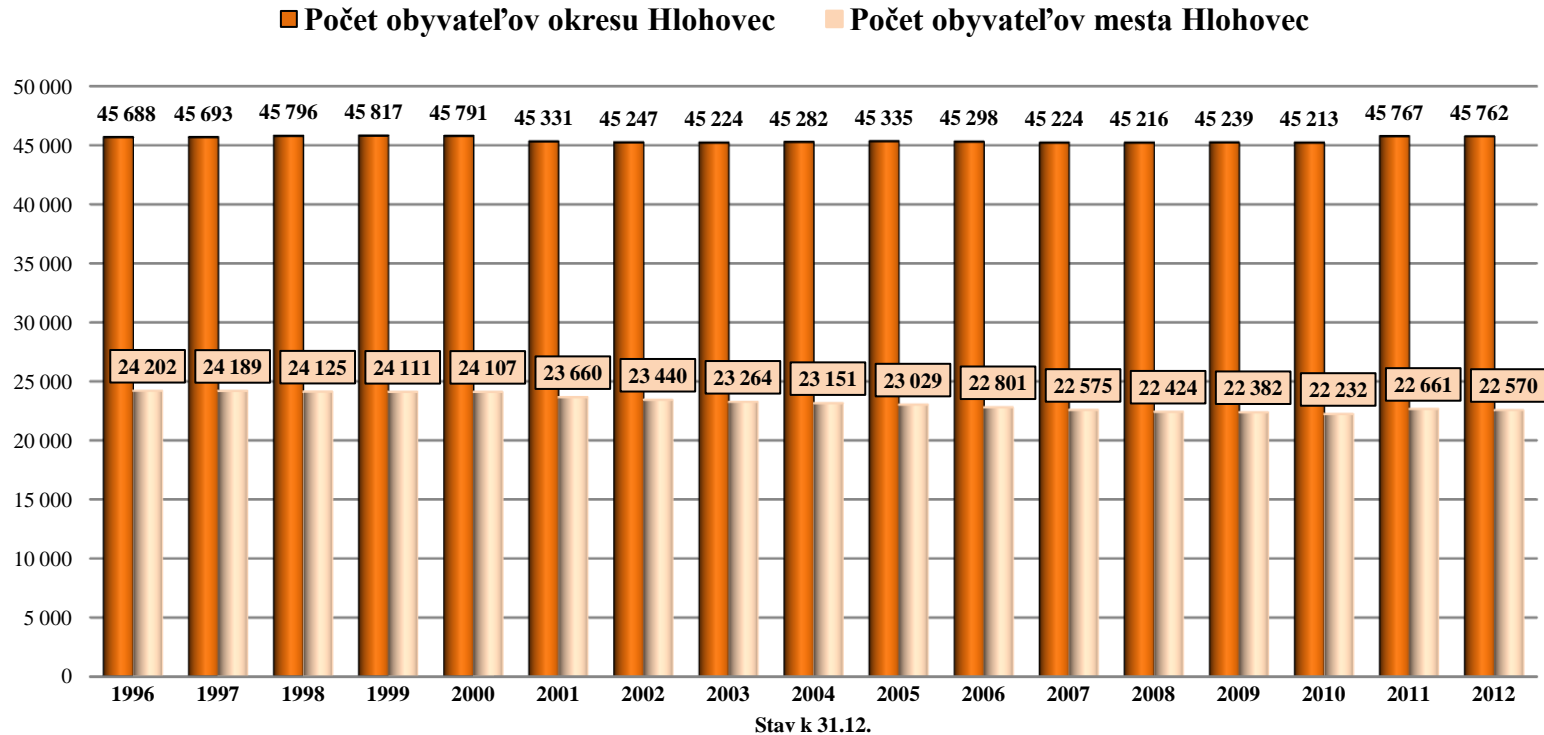

Počet obyvateľov okresu Hlohovec a mesta Hlohovec

Zdroj: Štatistický úrad Slovenskej republiky, www.statistics.sk (Pohyb obyvateľstva v Slovenskej republike v roku 1996 až 2012)

Poznámka k počtu obyvateľov mesta Hlohovec:

Mesto Hlohovec je podľa počtu obyvateľov k 31.12.2012 s počtom 22 570 obyvateľov **tridsiatym tretím najľudnatejším mestom Slovenskej republiky**.
 Hustota **352** obyvateľov na km².

Stav podľa evidencie obyvateľstva MsÚ Hlohovec k 31.12.2012 **22 090** (podrobnejšie na <http://mesto.hlohovec.sk/demografia.phtml?id3=70601>)
 k 31.12.2011 **22 192** (podrobnejšie na <http://mesto.hlohovec.sk/demografia.phtml?id3=70601>)