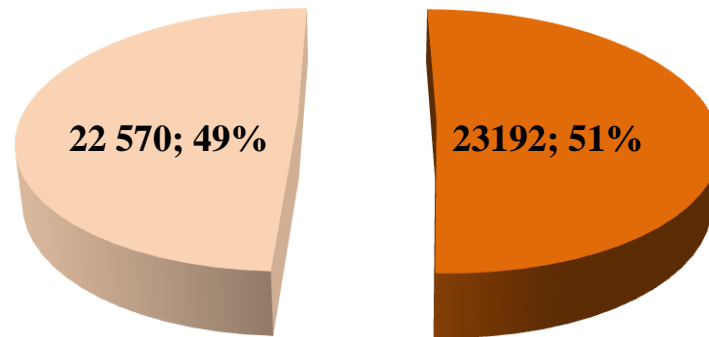

Stav k 31.12.2012

- **Počet obyvateľov ostatných obcí a miest okresu Hlohovec**
- **Počet obyvateľov mesta Hlohovec**

Zdroj: Štatistický úrad Slovenskej republiky, www.statistics.sk (Pohyb obyvateľstva v Slovenskej republike v roku 1996 až 2012)

Spracoval: Mestský úrad v Hlohovci, referát územného plánovania a a urbanizmu, 11/2013