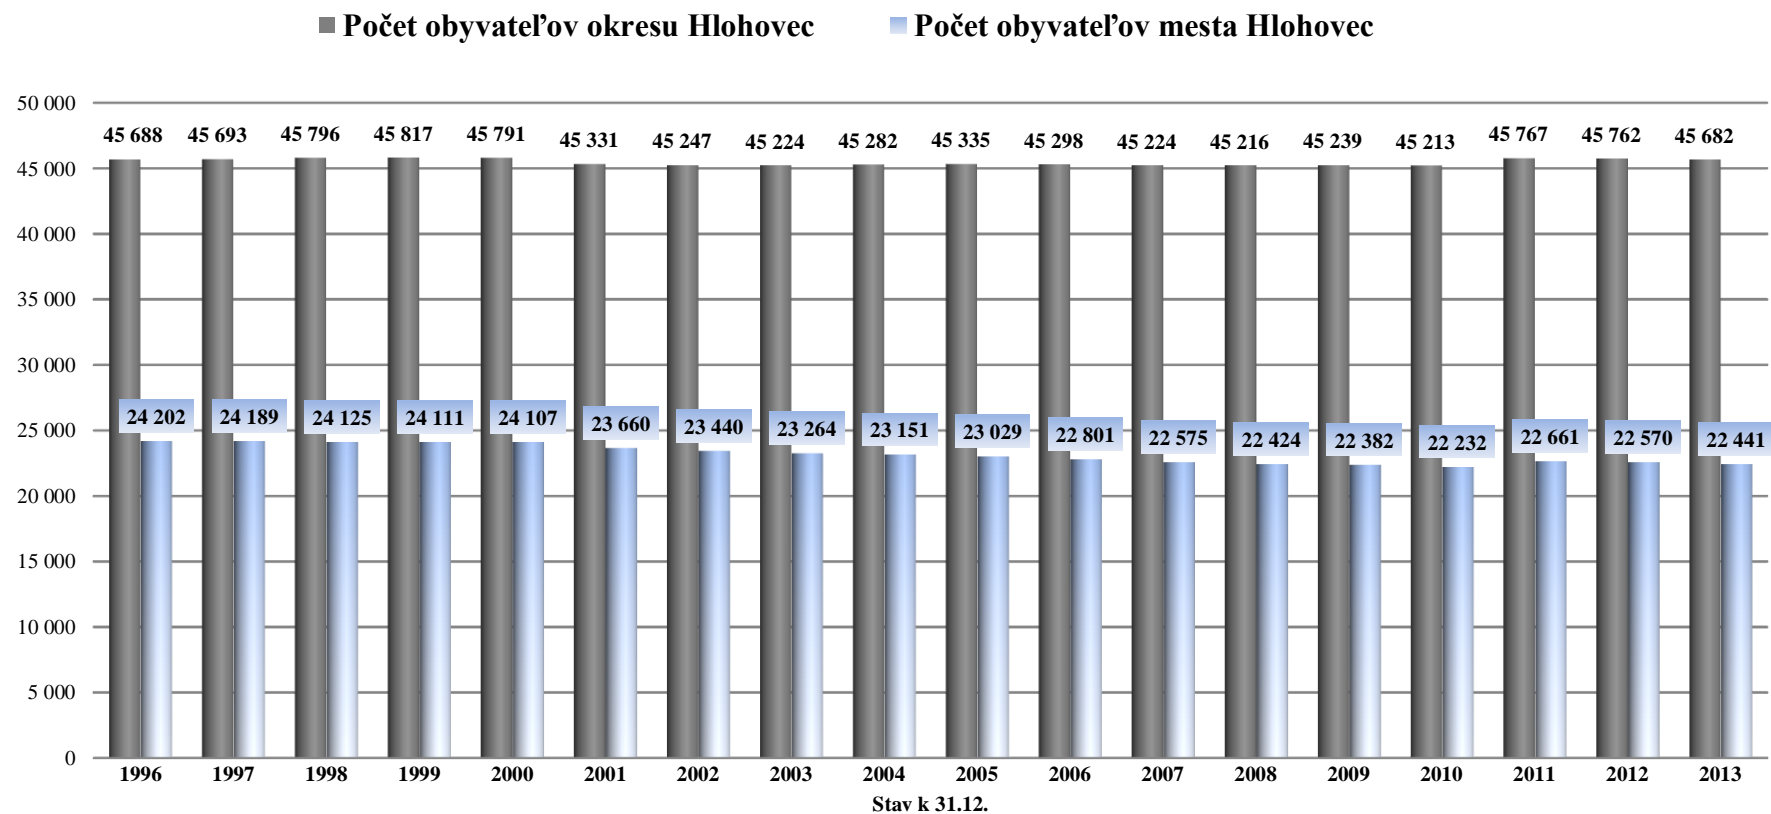

## Počet obyvateľov okresu Hlohovec a mesta Hlohovec

Zdroj: Štatistický úrad Slovenskej republiky (ŠÚ SR), [www.statistics.sk](http://www.statistics.sk) (Pohyb obyvateľstva v Slovenskej republike v roku 1996 až 2013)

**Stav podľa evidencie obyvateľstva MsÚ v Hlohovci** (podrobnejšie na <http://mesto.hlohovec.sk/demografia.phtml?id3=70601>)

k 31.12.2013 **21 959**

k 31.12.2012 **22 090**

k 31.12.2011 **22 192**

**Stav SODB 2011** (20.5.2011/21.5.2011), zdroj ŠÚ SR    okres Hlohovec **45 761** mesto Hlohovec **22 701** (podľa evidencie obyvateľov MsÚ v Hlohovci **22 232**)  
(podrobnejšie na [http://mesto.hlohovec.sk/?id\\_menu=78276&limited\\_level=1&stop\\_menu=78276&hyb=78276](http://mesto.hlohovec.sk/?id_menu=78276&limited_level=1&stop_menu=78276&hyb=78276))