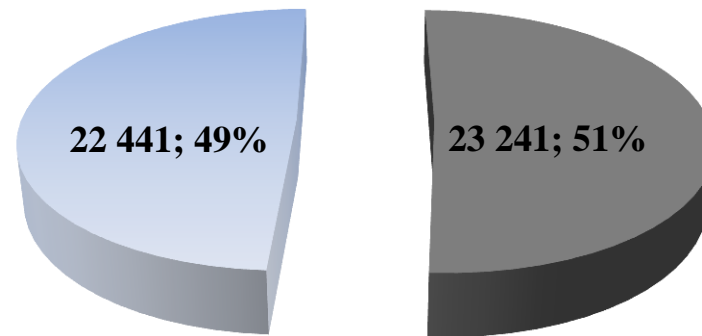

Stav k 31.12.2013

- Počet obyvateľov ostatných obcí a miest okresu Hlohovec
- Počet obyvateľov mesta Hlohovec

Zdroj: Štatistický úrad Slovenskej republiky, www.statistics.sk (Pohyb obyvateľstva v Slovenskej republike v roku 1996 až 2013)

Spracoval: Mestský úrad v Hlohovci, referát územného plánovania a a urbanizmu, 10/2014