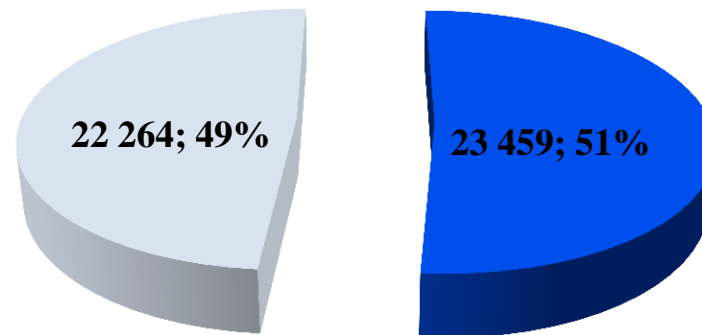

Stav k 31.12.2014

- Počet obyvateľov ostatných obcí a miest okresu Hlohovec
- Počet obyvateľov mesta Hlohovec

Zdroj: Štatistický úrad Slovenskej republiky, www.statistics.sk (Pohyb obyvateľstva v Slovenskej republike v roku 1996 až 2014)

Spracoval: Mestský úrad v Hlohovci, referát územného plánovania a a urbanizmu, Ing.Danišovičová 07/2015