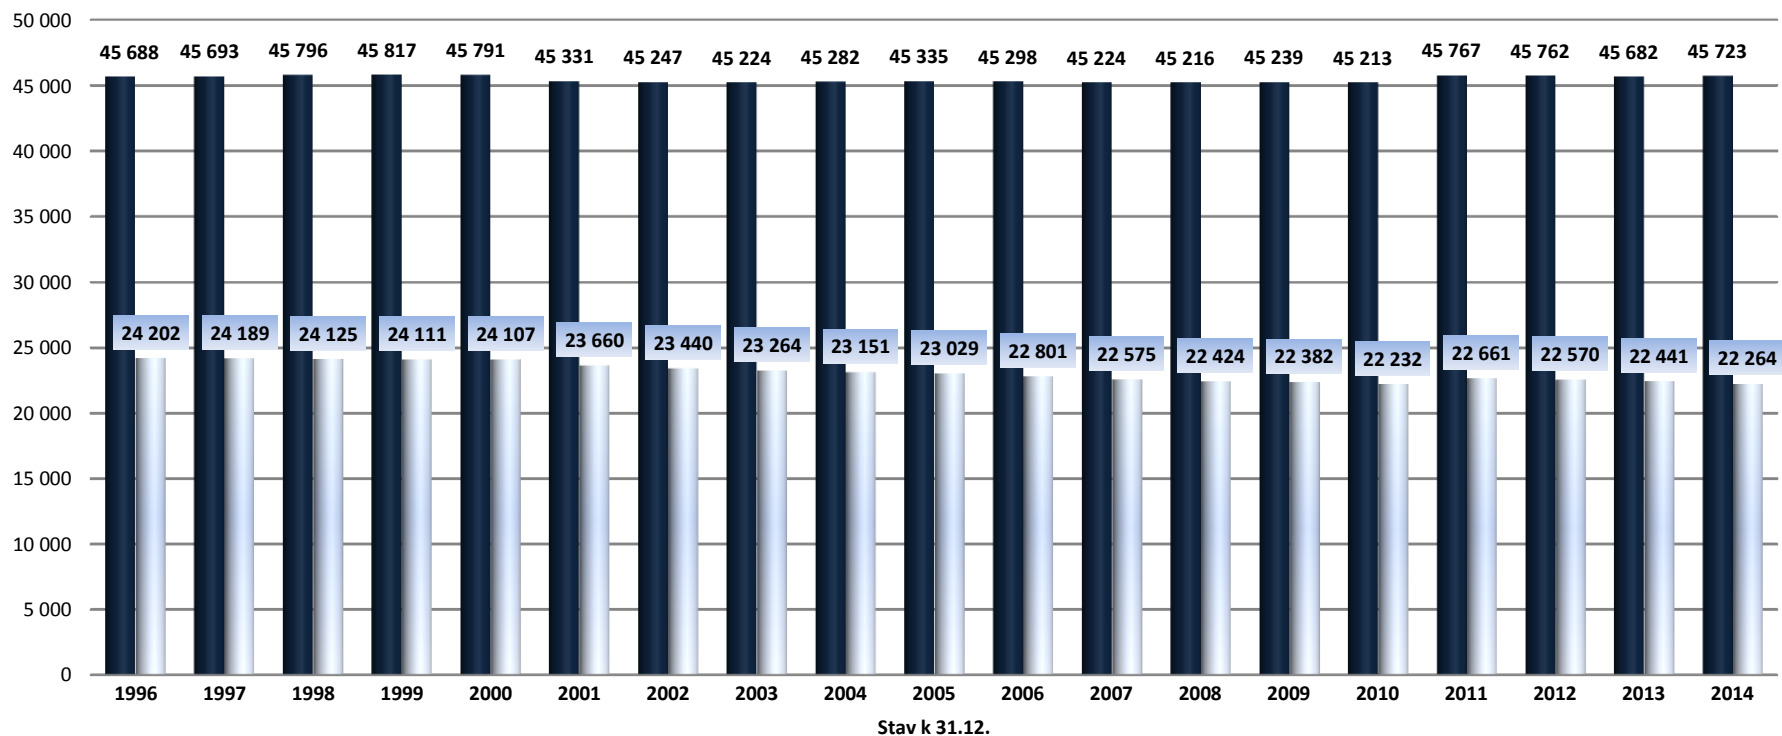

Počet obyvateľov okresu Hlohovec a mesta Hlohovec

■ Počet obyvateľov okresu Hlohovec ■ Počet obyvateľov mesta Hlohovec

Zdroj: Štatistický úrad Slovenskej republiky (ŠÚ SR), www.statistics.sk (Pohyb obyvateľstva v Slovenskej republike v roku 1996 až 2014)

Stav podľa evidencie obyvateľstva MsÚ v Hlohovci (podrobnejšie na <http://mesto.hlohovec.sk/demografia.phtml?id3=70601>)

k 31.12.2014 **21 771**

k 31.12.2013 **21 959**

k 31.12.2012 **22 090**

k 31.12.2011 **22 192**

Stav SODB 2011 (20.5.2011/21.5.2011), zdroj ŠÚ SR okres Hlohovec **45 761** mesto Hlohovec **22 701** (podľa evidencie obyvateľov MsÚ v Hlohovci **22 232**)

(podrobnejšie na http://mesto.hlohovec.sk/?id_menu=78276&limited_level=1&stop_menu=78276&hyb=78276)