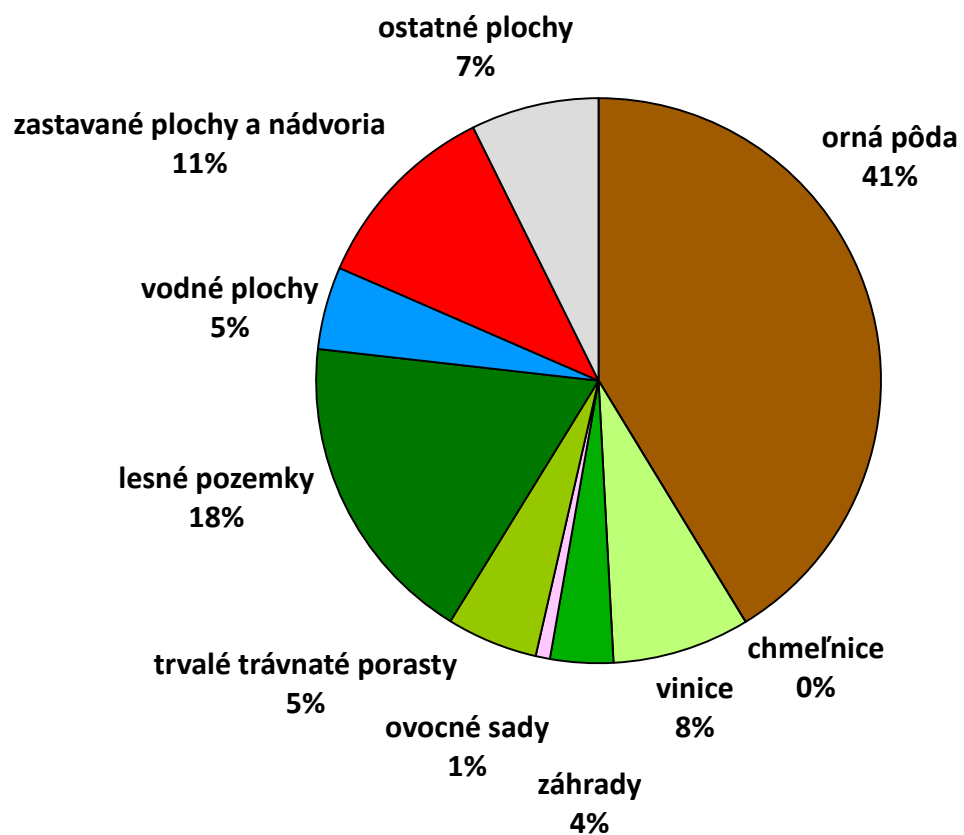

Mesto Hlohovec - druhy pozemkov podľa katastra nehnuteľností - stav k 1.7.2015

Druh pozemku podľa KN, parcely registra "C" k 1.7.2015	Výmera (m ²)
orná pôda	26 501 324
chmeľnice	0
vinice	5 049 054
záhrady	2 314 447
ovocné sady	525 898
trvalé trávnaté porasty	3 344 490
lesné pozemky	11 555 468
vodné plochy	3 038 781
zastavané plochy a nádvoría	7 159 108
ostatné plochy	4 698 742
Spolu:	64 187 312